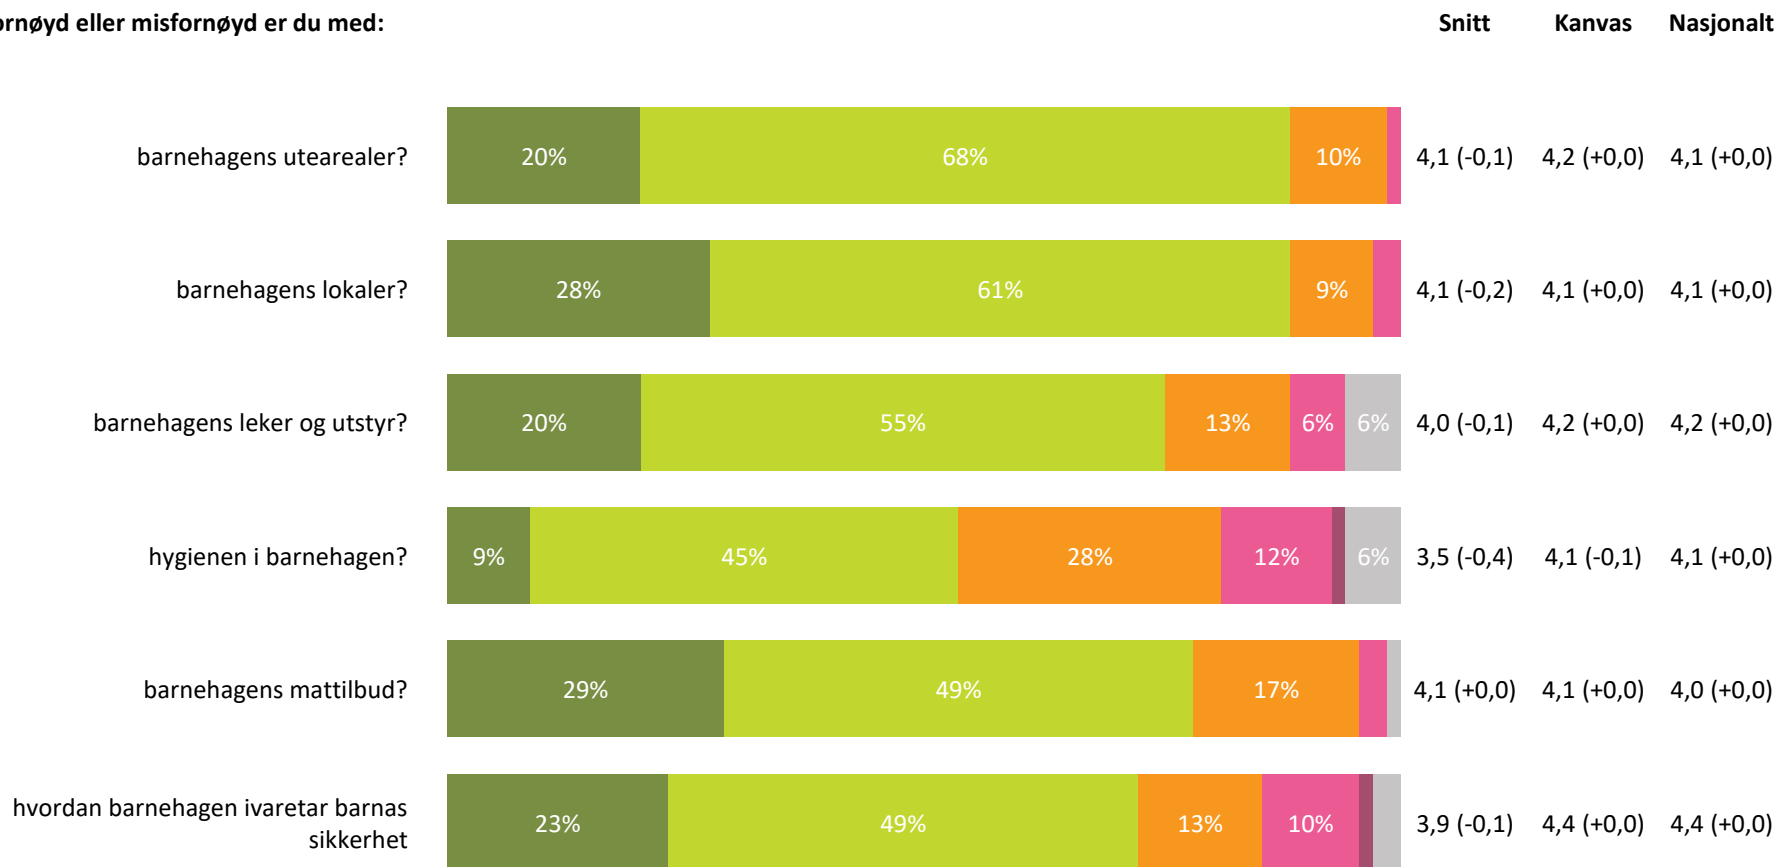

Ute- og innemiljø

Hvor fornøyd eller misfornøyd er du med:

Ute- og innemiljø totalt:

3,9 (-0,2) 4,2 (+0,0) 4,1 (+0,0)

■ Svært fornøyd
 ■ Ganske fornøyd
 ■ Verken fornøyd eller misfornøyd
 ■ Ganske misfornøyd
 ■ Svært misfornøyd
 ■ Vet ikke

Relasjon mellom barn og voksen

Hvor enig eller uenig er du i følgende utsagn:

Relasjon mellom barn og voksen totalt:

4,2 (-0,2) 4,5 (+0,0) 4,5 (+0,0)

■ Helt enig
 ■ Delvis enig
 ■ Verken enig eller uenig
 ■ Delvis uenig
 ■ Helt uenig
 ■ Vet ikke