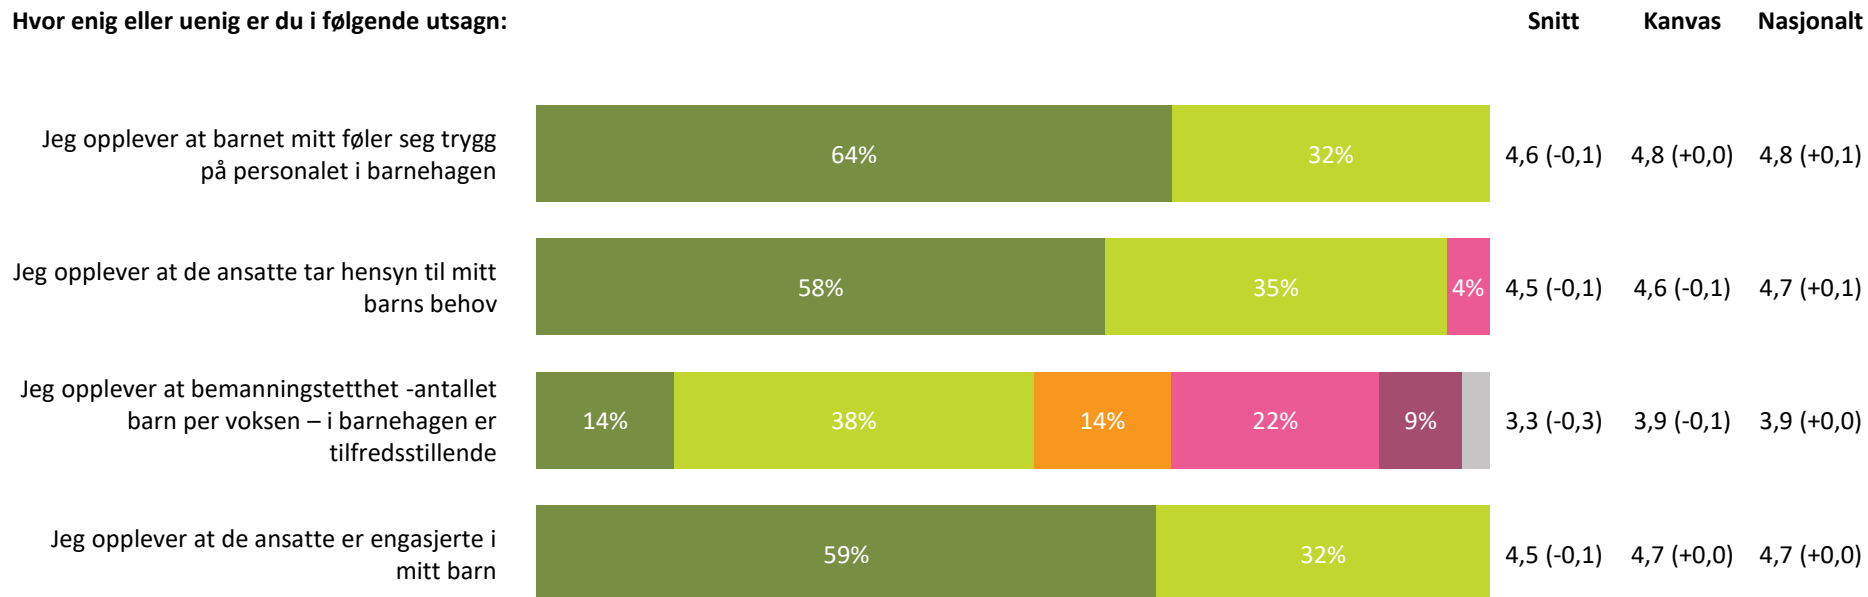

Ute- og innemiljø

Hvor fornøyd eller misfornøyd er du med:

Ute- og innemiljø totalt:

3,9 (-0,2) 4,2 (+0,0) 4,1 (+0,0)

■ Svært fornøyd
 ■ Ganske fornøyd
 ■ Verken fornøyd eller misfornøyd
 ■ Ganske misfornøyd
 ■ Svært misfornøyd
 ■ Vet ikke

Relasjon mellom barn og voksen

Hvor enig eller uenig er du i følgende utsagn:

Relasjon mellom barn og voksen totalt:

4,2 (-0,2) 4,5 (+0,0) 4,5 (+0,0)

■ Helt enig
 ■ Delvis enig
 ■ Verken enig eller uenig
 ■ Delvis uenig
 ■ Helt uenig
 ■ Vet ikke