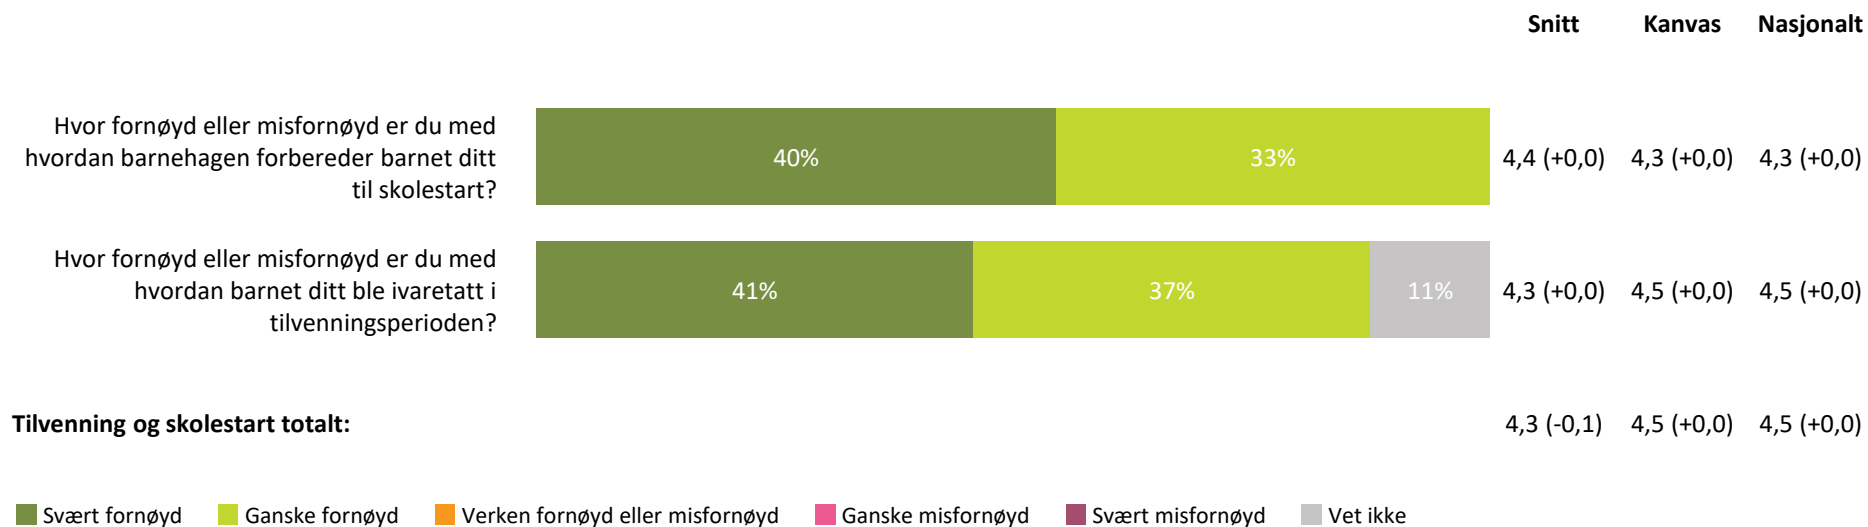

Tilvenning og skolestart