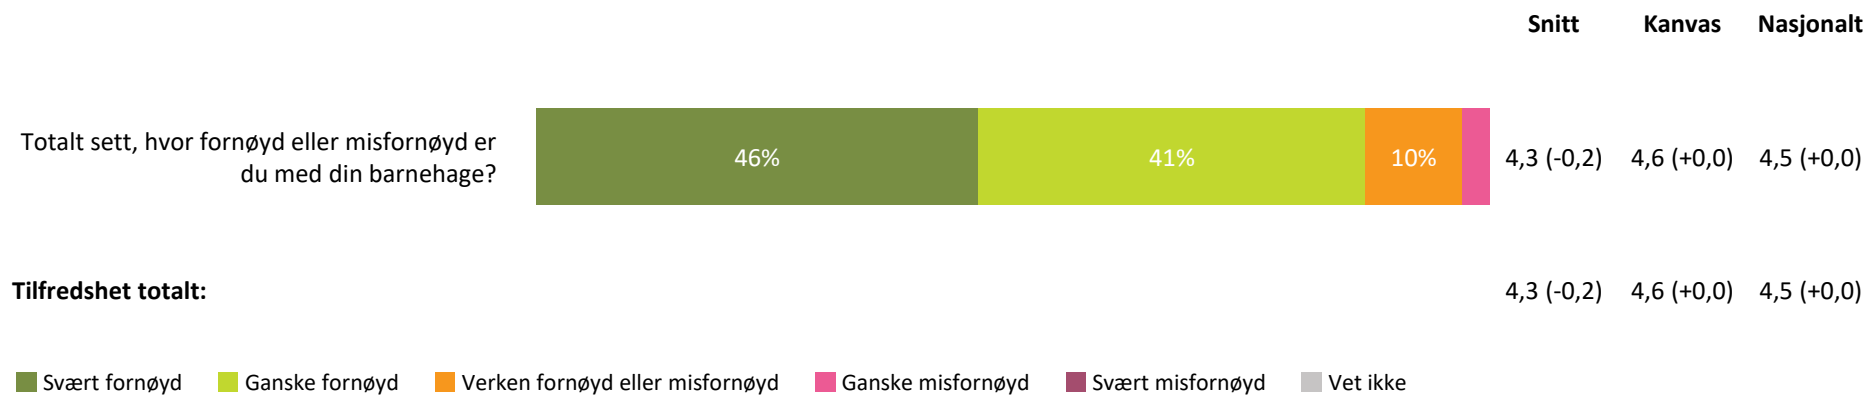

Tilfredshet