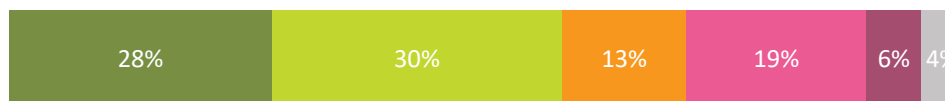

Snitt

Kanvas

Nasjonalt

3,7 (-0,3) 4,4 (+0,0) 4,4 (+0,1)

Jeg får god informasjon om innholdet i barnehagedagen

3,8 (-0,4) 4,4 (+0,1) 4,3 (+0,0)

Barnehagen er flinke til å informere om eventuelle endringer i personalgruppen