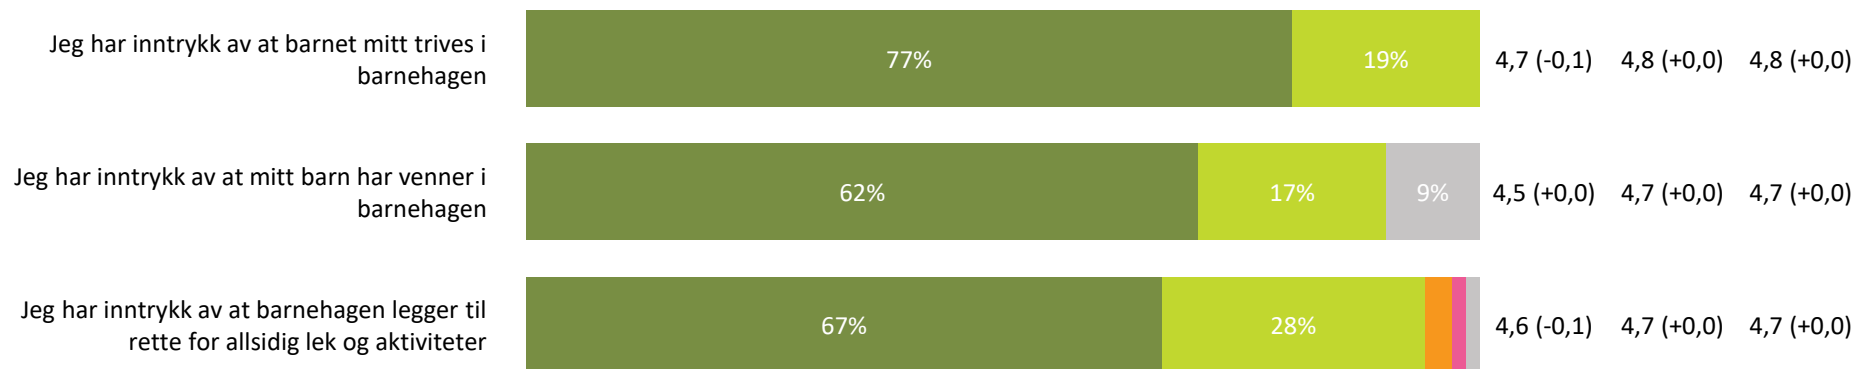

Barnets trivsel

Hvor enig eller uenig er du i følgende utsagn:

Barnets trivsel totalt:

4,6 (-0,1) 4,8 (+0,1) 4,7 (+0,0)