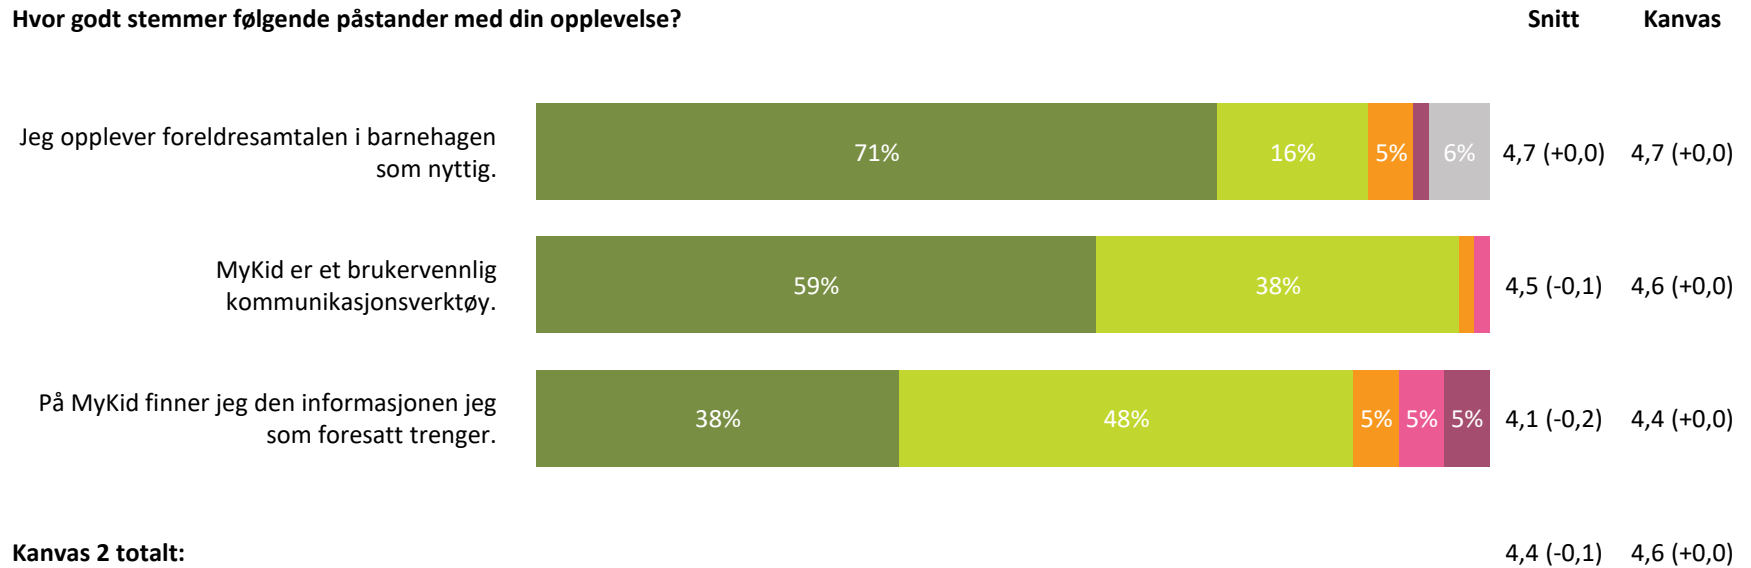

Kanvas 1 totalt:

4,3 (+0,0)

4,5 (+0,0)

■ Svært fornøyd ■ Ganske fornøyd ■ Verken fornøyd eller misfornøyd ■ Ganske misfornøyd ■ Svært misfornøyd ■ Ikke aktuelt/ Vet ikke

Hvor godt stemmer følgende påstander med din opplevelse?