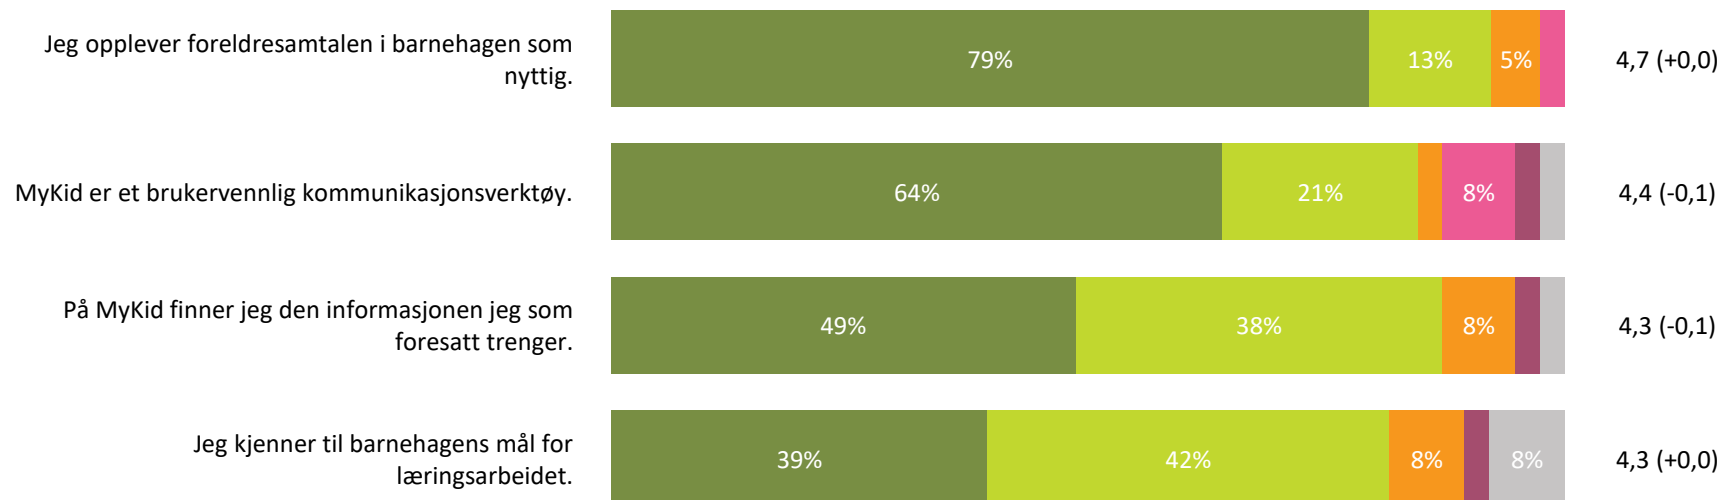

Hvor godt stemmer følgende påstander med din opplevelse?

Snitt

Kanvas 2 totalt:

4,4 (-0,1)

■ Helt enig
■ Delvis enig
■ Verken enig eller uenig
■ Delvis uenig
■ Helt uenig
■ Vet ikke