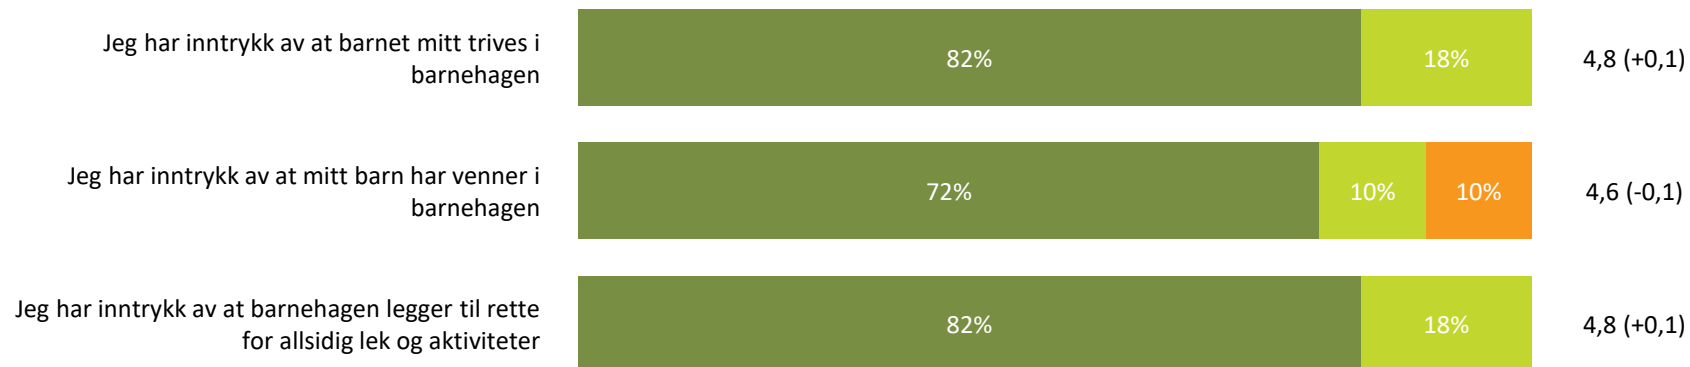

Barnets trivsel

Hvor enig eller uenig er du i følgende utsagn:

Snitt

Barnets trivsel totalt:

4,7 (+0,0)

■ Helt enig ■ Delvis enig ■ Verken enig eller uenig ■ Delvis uenig ■ Helt uenig ■ Vet ikke