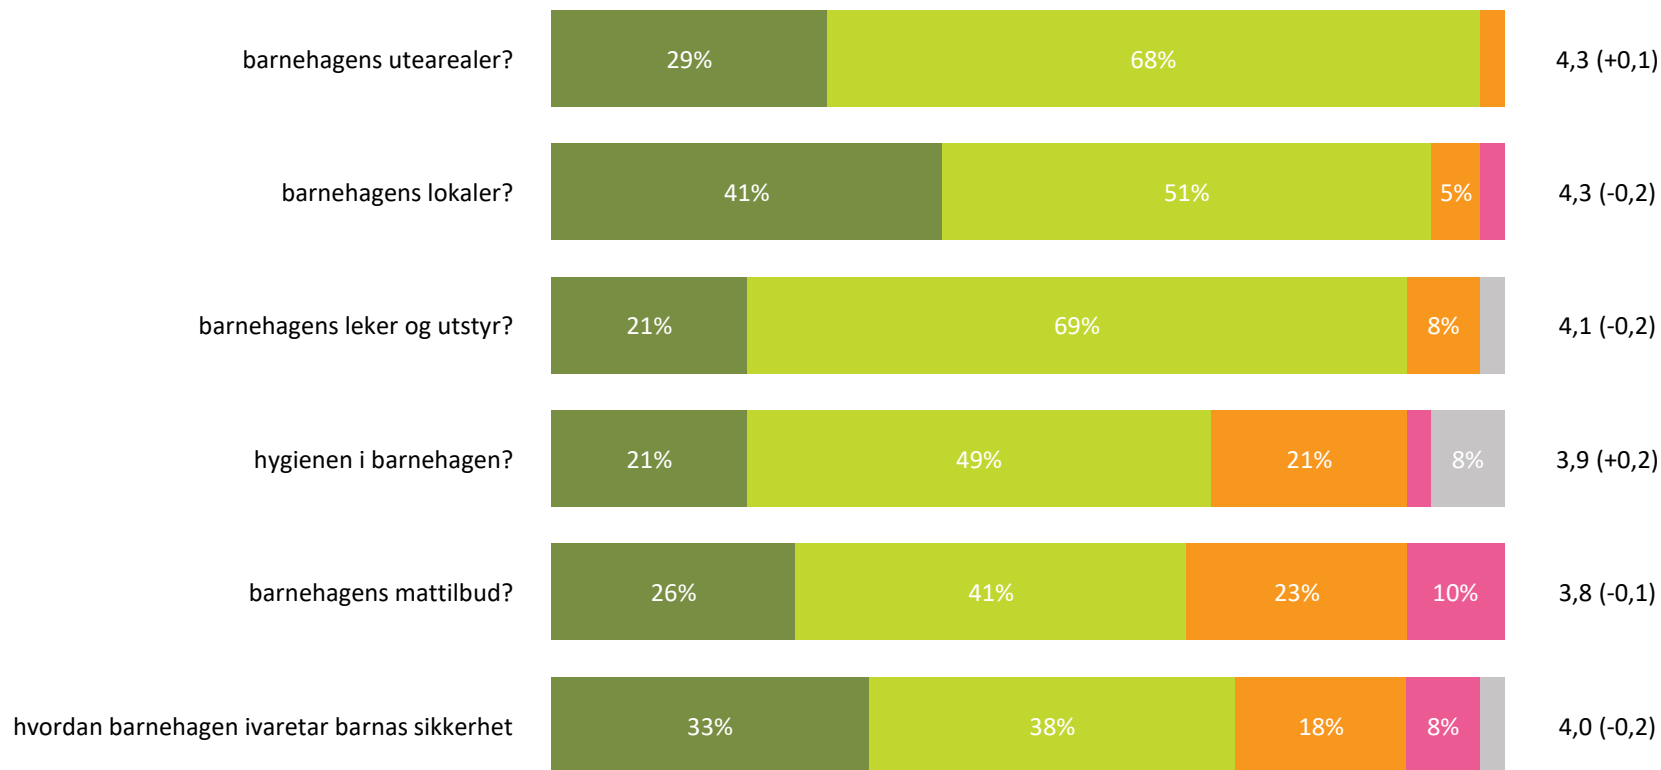

Ute- og innemiljø

Hvor fornøyd eller misfornøyd er du med:

Snitt

Ute- og innemiljø totalt:

4,1 (+0,0)

■ Svært fornøyd ■ Ganske fornøyd ■ Verken fornøyd eller misfornøyd ■ Ganske misfornøyd ■ Svært misfornøyd ■ Vet ikke