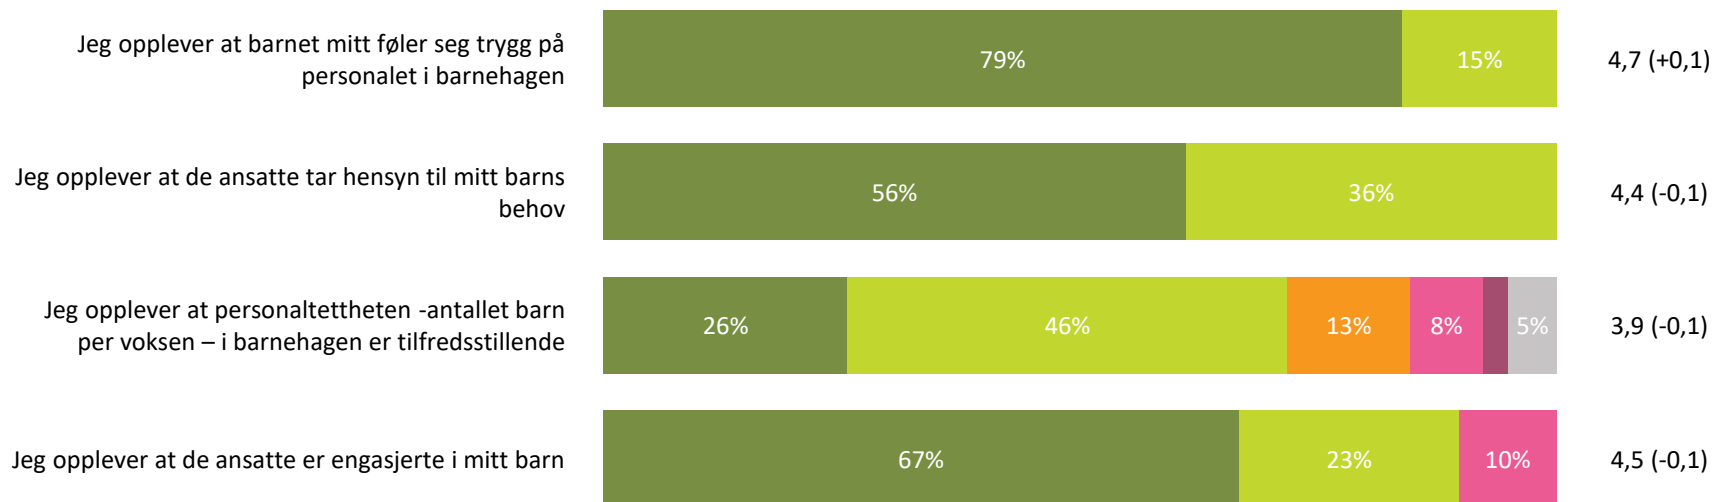

Relasjon mellom barn og voksen

Hvor enig eller uenig er du i følgende utsagn:

Snitt

Relasjon mellom barn og voksen totalt:

4,4 (+0,0)

■ Helt enig ■ Delvis enig ■ Verken enig eller uenig ■ Delvis uenig ■ Helt uenig ■ Vet ikke